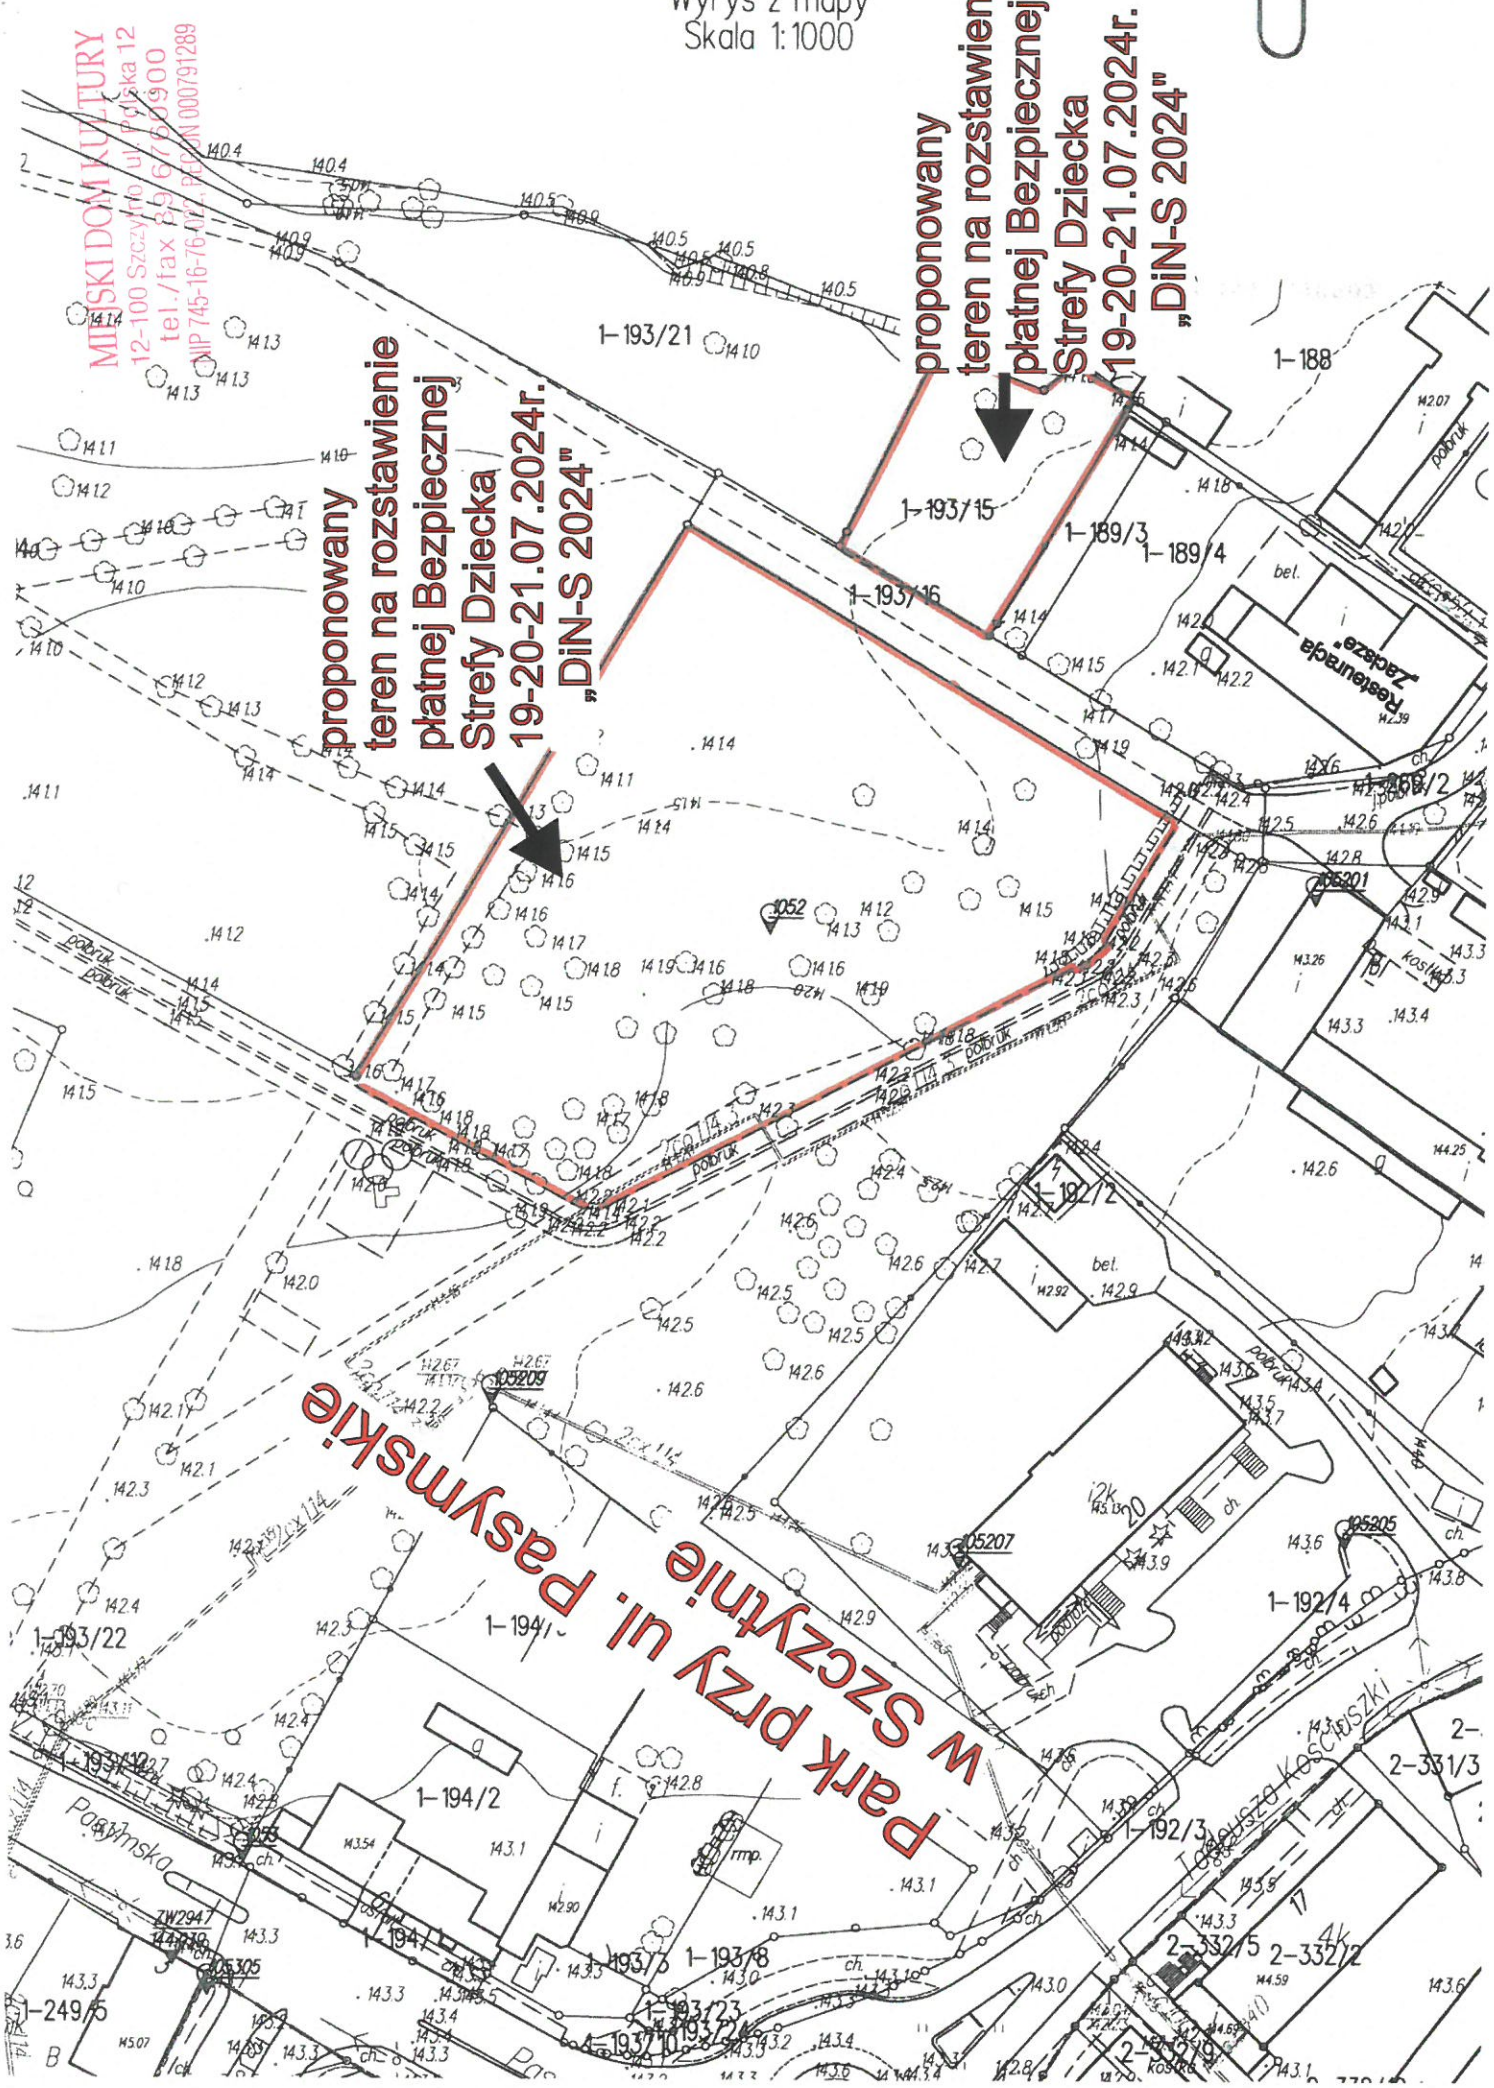

Wyrys z mapy
Skala 1:1000

MISKIDOM KULTURY
12-100 Szczytło ul. Pasymka 12
tel./fax 745 67 60 900
NIP 745-16-76 02-2-80000000791289

Park przy ul. Pasymskiej

Restauracja Zaczeka

Kościół Kosciszki